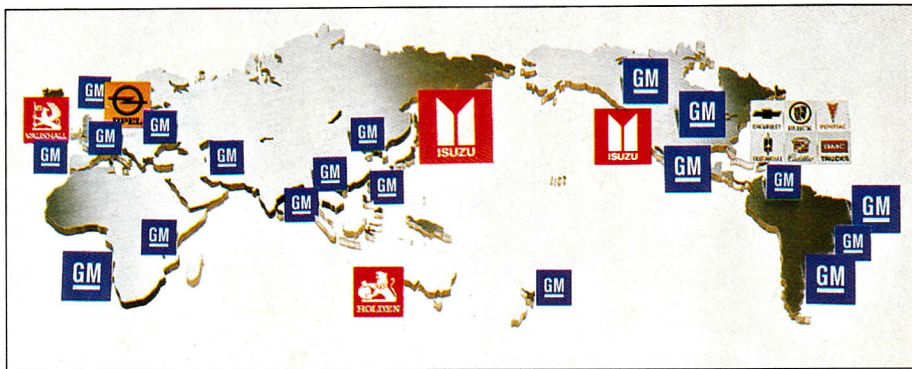

ISUZUとGM、パートナーシップ10年。
世界各国で、乗り継がれる車づくりをつづけています。

全国もれなくネットワーク “ISUZUのサービス”網

全国670を越えるISUZU車の販売拠点、そして新たに加わった“ピアツツア販売”のヤナセ。あなたのお住まいの身近かで、そして日本中の旅先で、ご安心のサービス・フォロー体制です。お車のことなら、何なりとご相談いただけるシステム。どうぞお気軽にお立寄りください。

〈サービスのいすゞ〉
をめざします

いすゞ自動車
東京都品川区南大井6-22-10