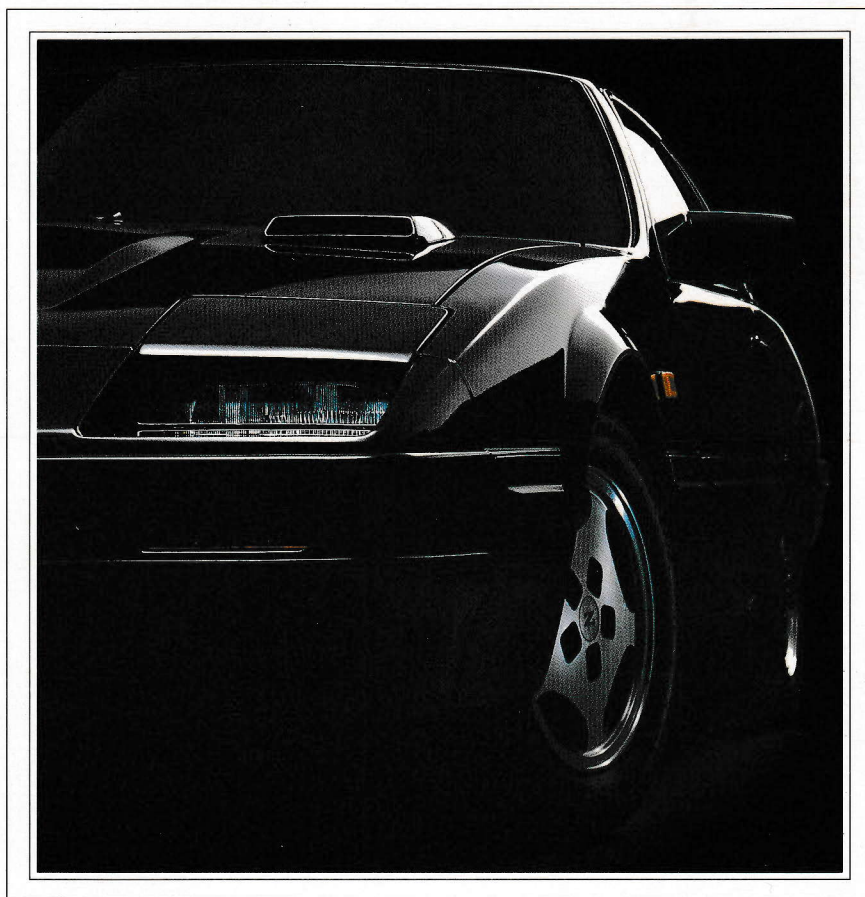

NISSAN FAIRLADY Z

FAIRLADY Z 2SEATER・2BY2 SERIES

FAIRLADY Z・300ZX

FAIRLADY Z・ZG

FAIRLADY Z・ZS

FAIRLADY Z・Z

PLASMA-VG30E-T / 230PS **PLASMA-VG20E-T / 170PS**